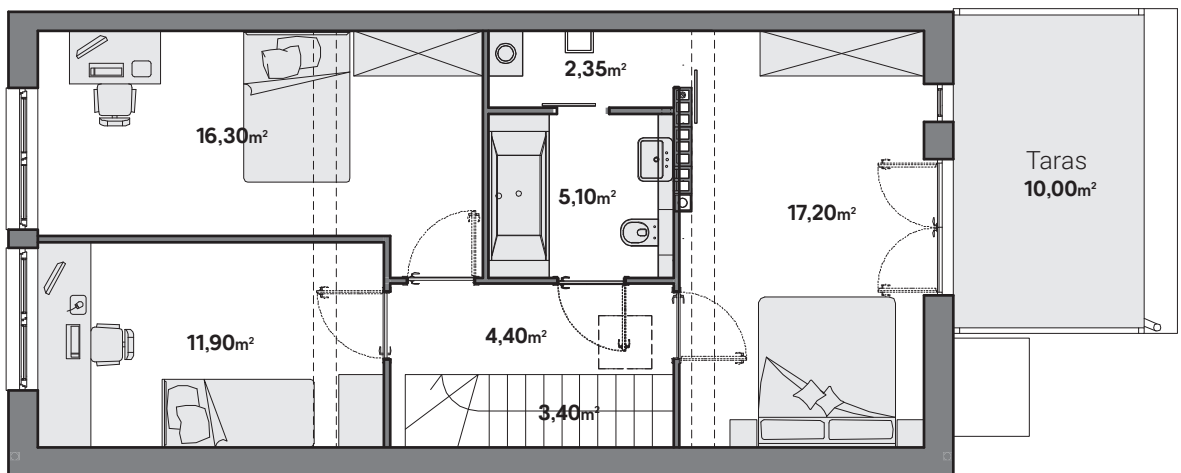

DOMYNA  
SCHUBERTA

DOM E03  
**127,00m<sup>2</sup>**  
**+34,00m<sup>2</sup>**

OGRÓD

Parter

Piętro

Poddasze do własnej aranżacji  
W cenie sprzedaży poddasze w standardzie nieużytkowym