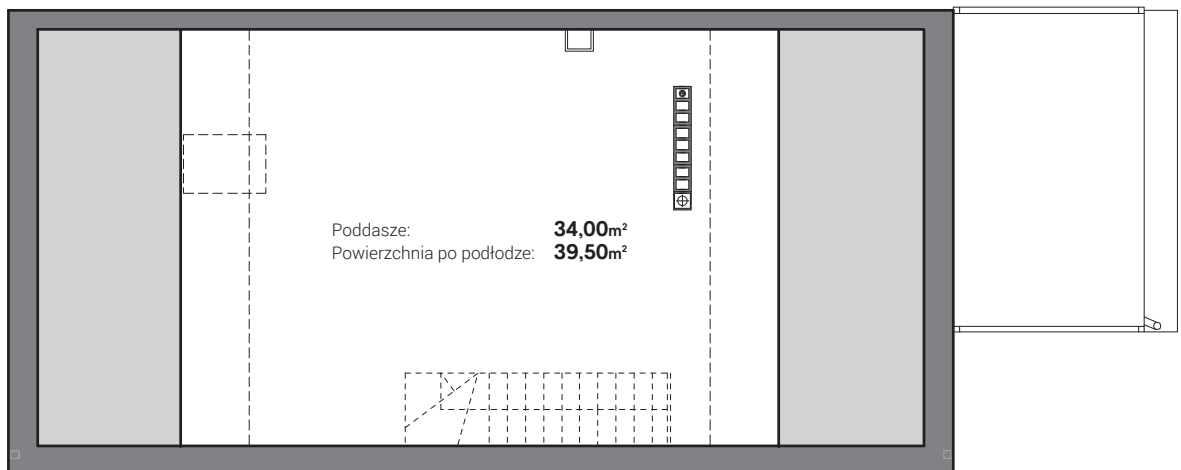

DOMYNA  
SCHUBERTA

DOM E03  
**127,00m<sup>2</sup>**  
**+34,00m<sup>2</sup>**

OGRÓD

Parter

Piętro

Poddasze do własnej aranżacji  
W cenie sprzedaży poddasze w standardzie nieużytkowym