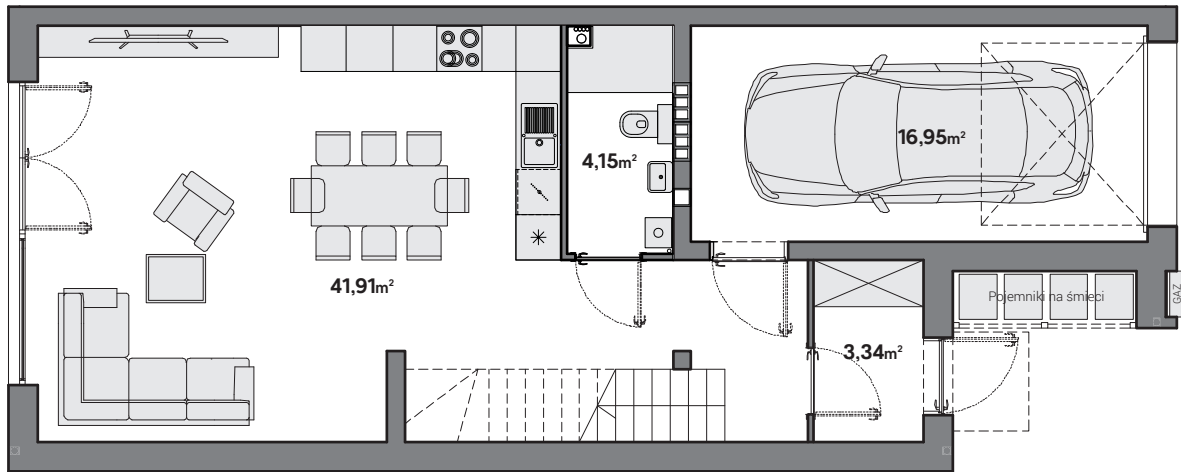

DOMYNA  
SCHUBERTA

DOM E03  
**127,00m<sup>2</sup>**  
**+34,00m<sup>2</sup>**

OGRÓD

Parter

Piętro

Poddasze do własnej aranżacji  
W cenie sprzedaży poddasze w standardzie nieużytkowym