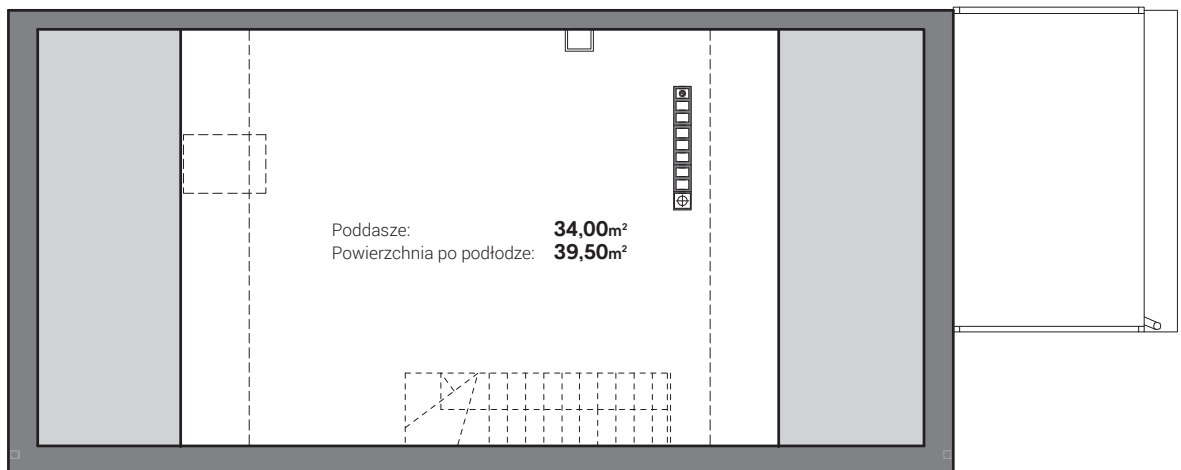

DOMYNA
SCHUBERTA

DOM E01
127,00m²
+34,00m²

OGRÓD

Parter

Piętro

Poddasze do własnej aranżacji
W cenie sprzedaży poddasze w standardzie nieużytkowym