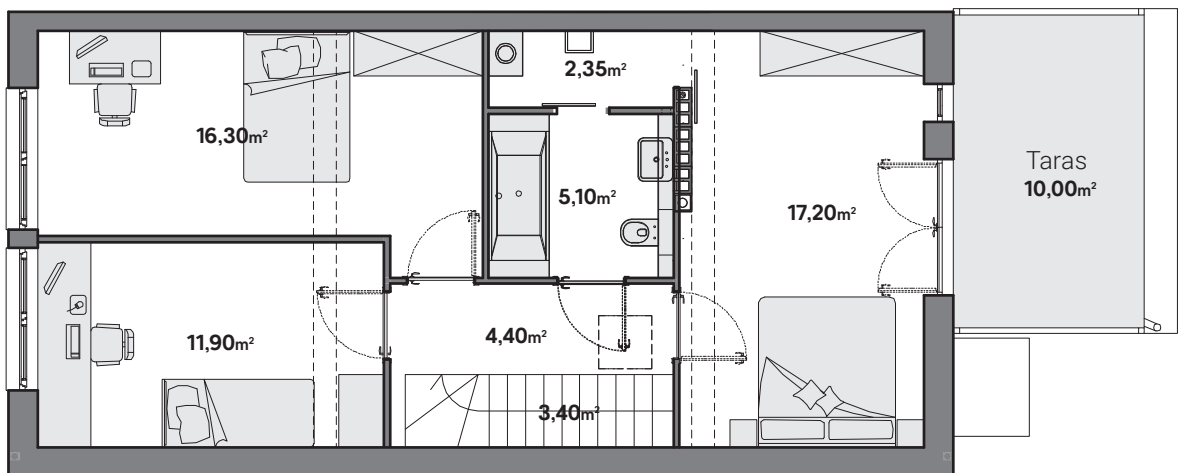

DOMYNA
SCHUBERTA

DOM E01
127,00m²
+34,00m²

OGRÓD

Parter

Piętro

Poddasze do własnej aranżacji
W cenie sprzedaży poddasze w standardzie nieużytkowym