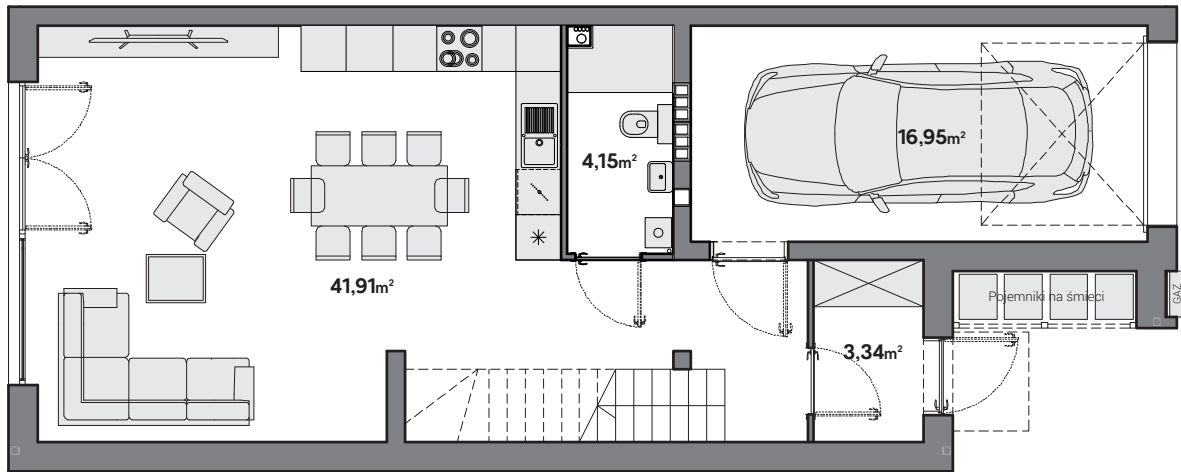

DOMYNA
SCHUBERTA

DOM E01
127,00m²
+34,00m²

OGRÓD

Parter

Piętro

Poddasze do własnej aranżacji
W cenie sprzedaży poddasze w standardzie nieużytkowym