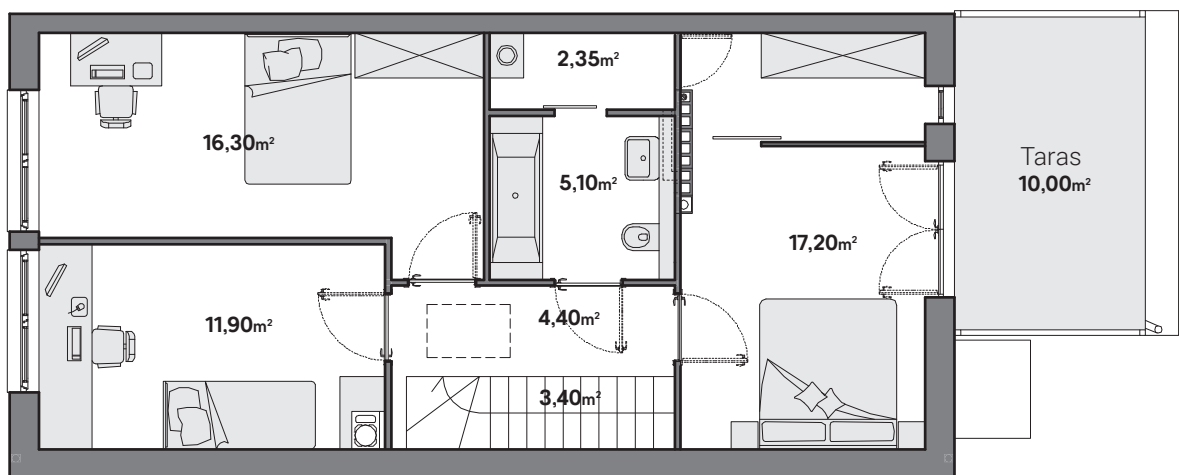

Parter

Piętro

Poddasze do własnej aranżacji
W cenie sprzedaży poddasze w standardzie nieużytkowym

Poddasze: **34,00m²**
Powierzchnia po podłodze: **60,00m²**