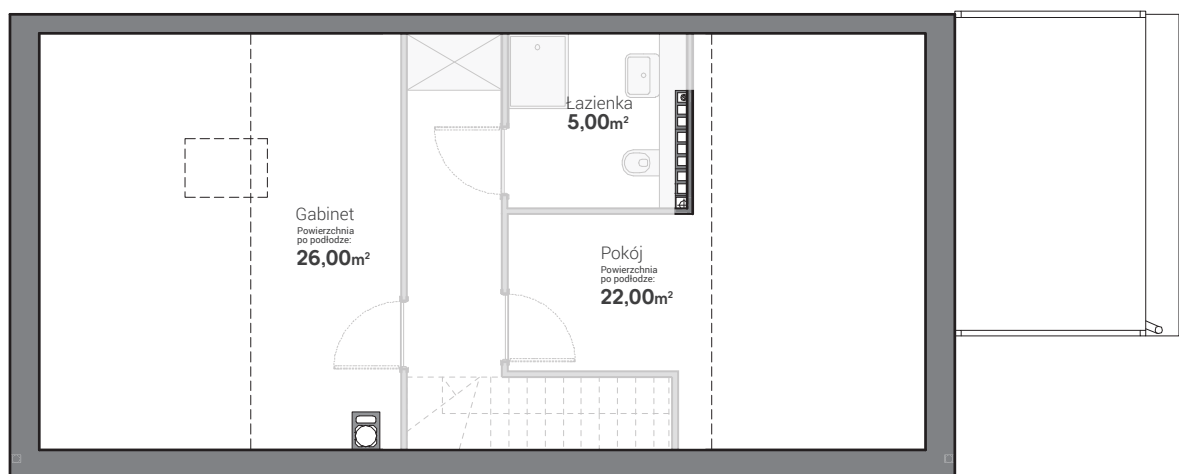

Parter

Piętro

Poddasze do własnej aranżacji
W cenie sprzedaży poddasze w standardzie nieużytkowym

Poddasze: **34,00m²**
Powierzchnia po podłodze: **60,00m²**