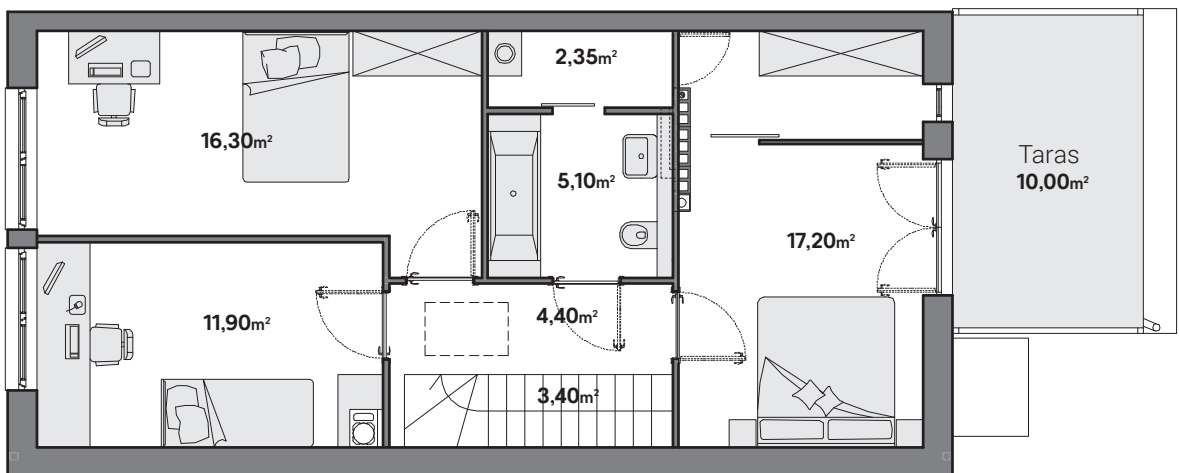

Parter

Piętro

Poddasze do własnej aranżacji
W cenie sprzedaży poddasze w standardzie nieużytkowym

Poddasze: **34,00m²**
Powierzchnia po podłodze: **60,00m²**