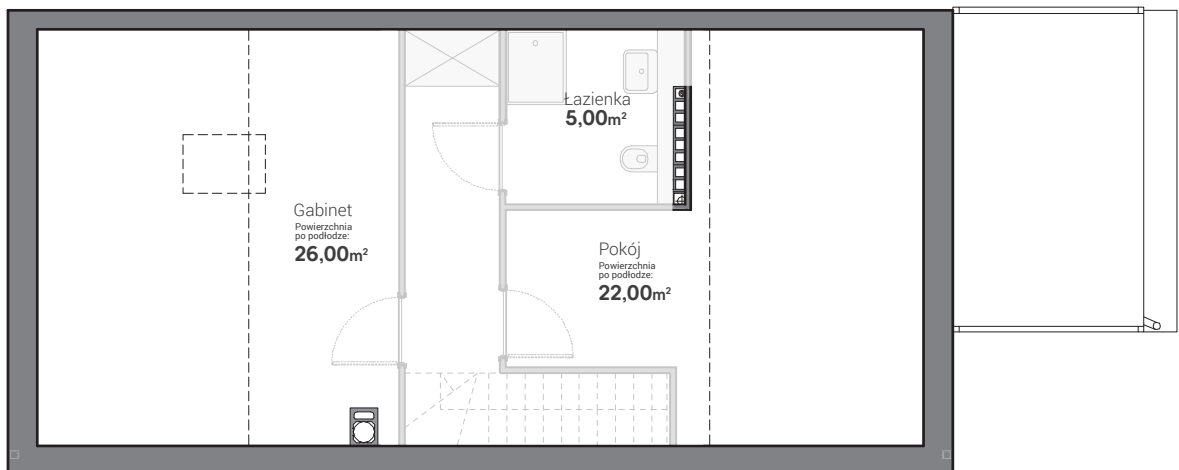

Parter

Piętro

Poddasze do własnej aranżacji
W cenie sprzedaży poddasze w standardzie nieużytkowym

Poddasze: **34,00m²**
Powierzchnia po podłodze: **60,00m²**