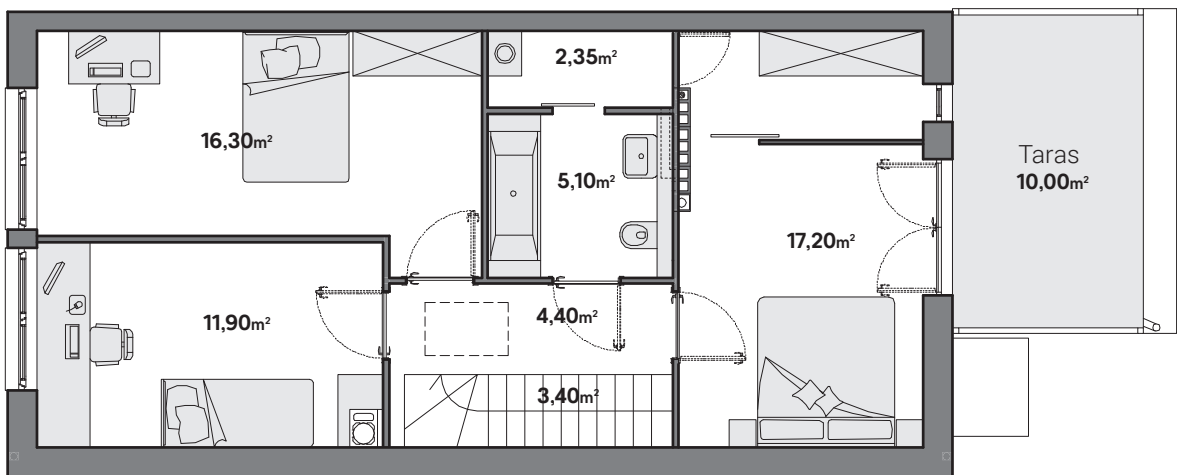

Parter

Piętro

Poddasze do własnej aranżacji
W cenie sprzedaży poddasze w standardzie nieużytkowym

Poddasze: **34,00m²**
Powierzchnia po podłodze: **60,00m²**