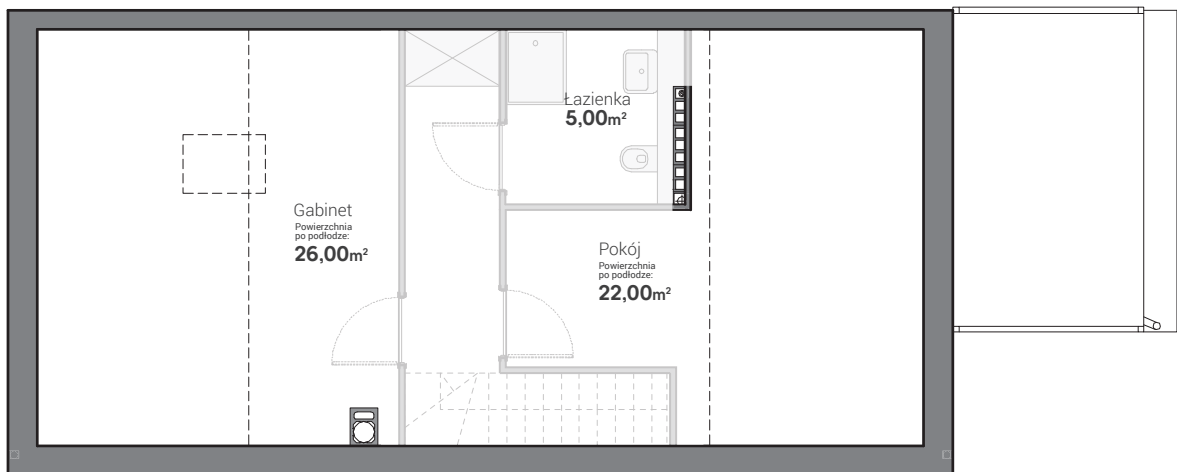

Parter

Piętro

Poddasze do własnej aranżacji
W cenie sprzedaży poddasze w standardzie nieużytkowym

Poddasze: **34,00m²**
Powierzchnia po podłodze: **60,00m²**