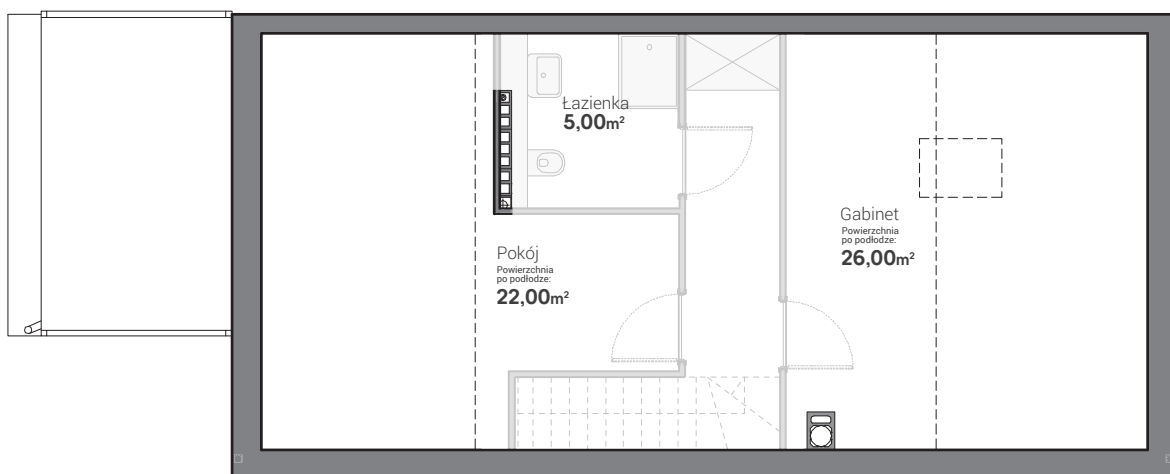

Parter

Piętro

Poddasze do własnej aranżacji
W cenie sprzedaży poddasze w standardzie nieużytkowym

Poddasze: **34,00m²**
Powierzchnia po podłodze: **60,00m²**