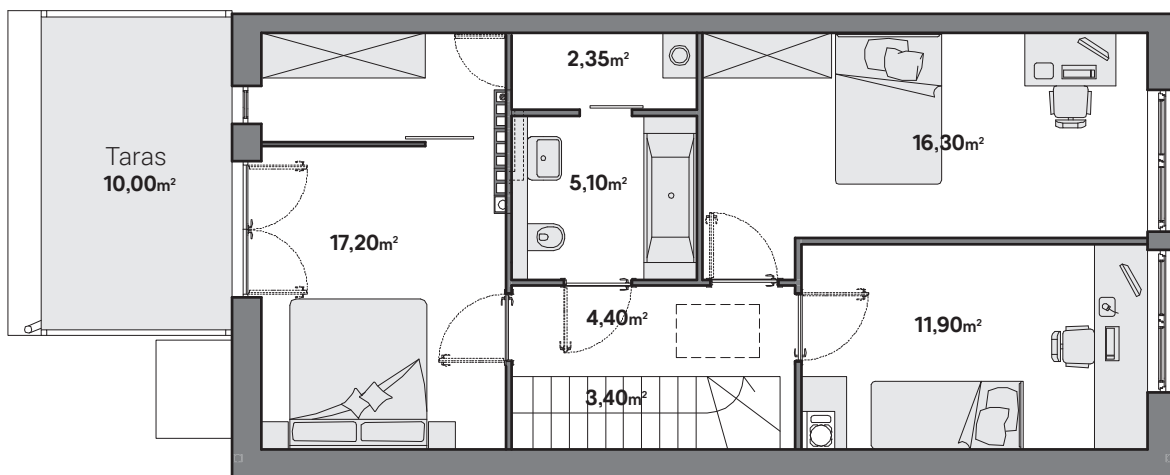

Parter

Piętro

Poddasze do własnej aranżacji
W cenie sprzedaży poddasze w standardzie nieużytkowym

Poddasze: **34,00m²**
Powierzchnia po podłodze: **60,00m²**