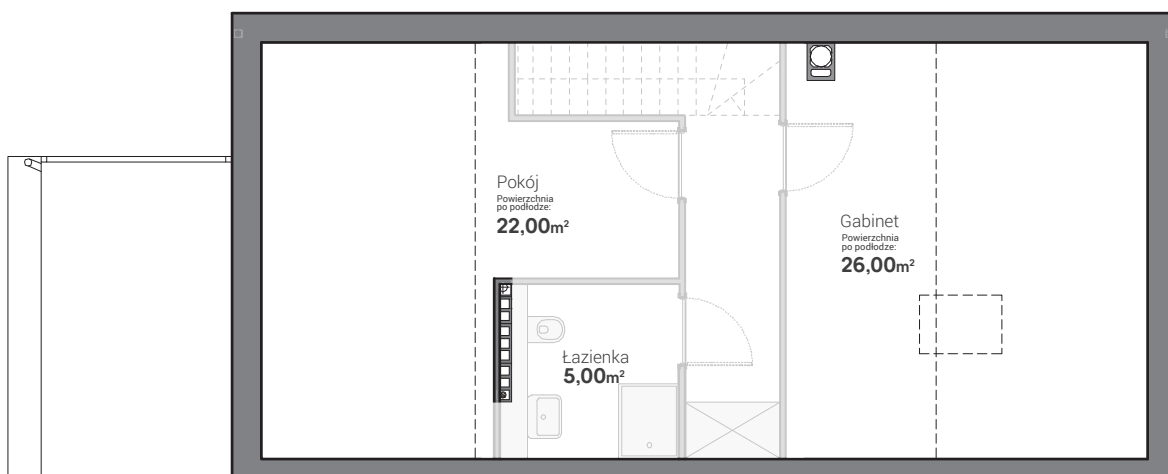

Parter

Piętro

Poddasze do własnej aranżacji
W cenie sprzedaży poddasze w standardzie nieużytkowym

Poddasze: **34,00m²**
Powierzchnia po podłodze: **60,00m²**