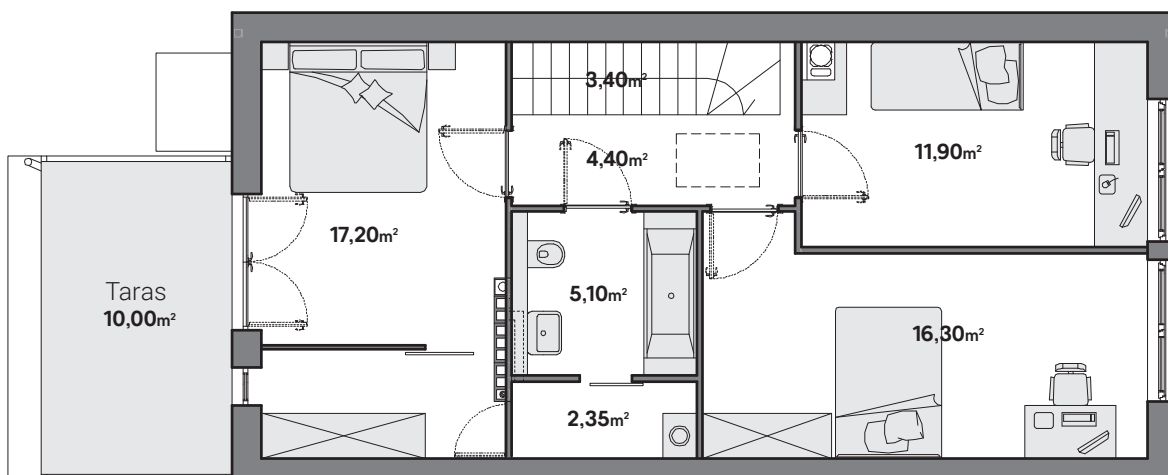

Parter

Piętro

Poddasze do własnej aranżacji
W cenie sprzedaży poddasze w standardzie nieużytkowym

Poddasze: **34,00m²**
Powierzchnia po podłodze: **60,00m²**