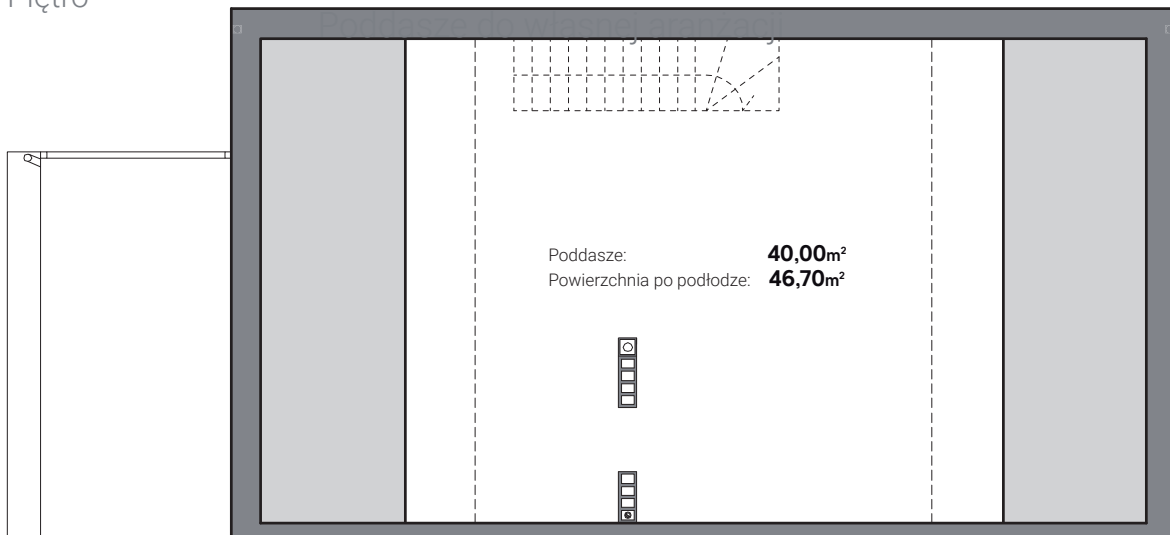

OGRÓD

Parter

Piętro

Poddasze: **40,00m²**
Powierzchnia po podłodze: **46,70m²**

Poddasze do własnej aranżacji

W cenie sprzedaży poddasze w standardzie nieużytkowym