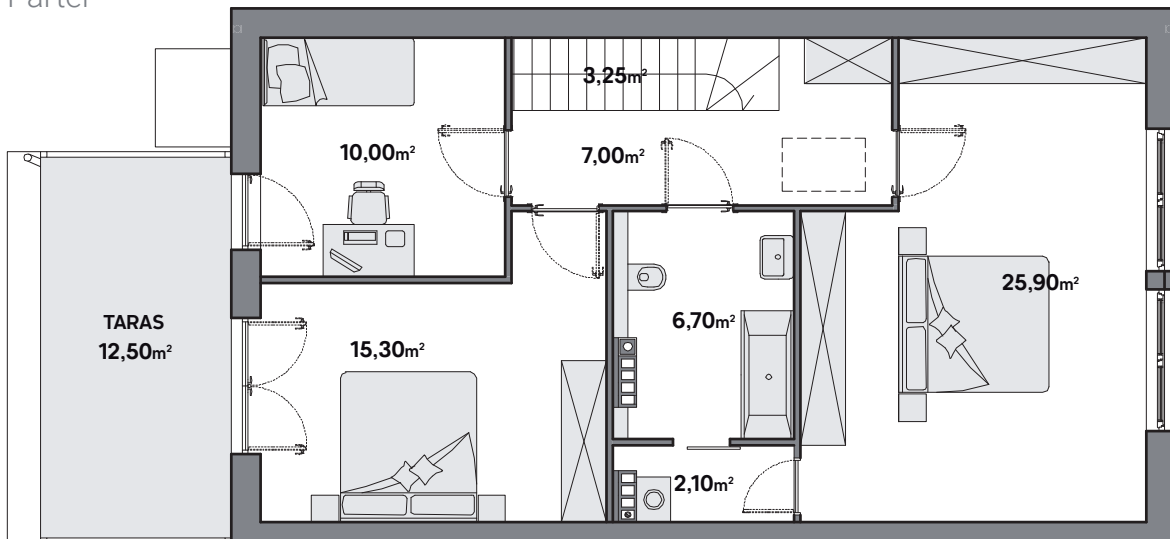

OGRÓD

Parter

Piętro

Poddasze: **40,00m²**
Powierzchnia po podłodze: **46,70m²**

Poddasze do własnej aranżacji

W cenie sprzedaży poddasze w standardzie nieużytkowym