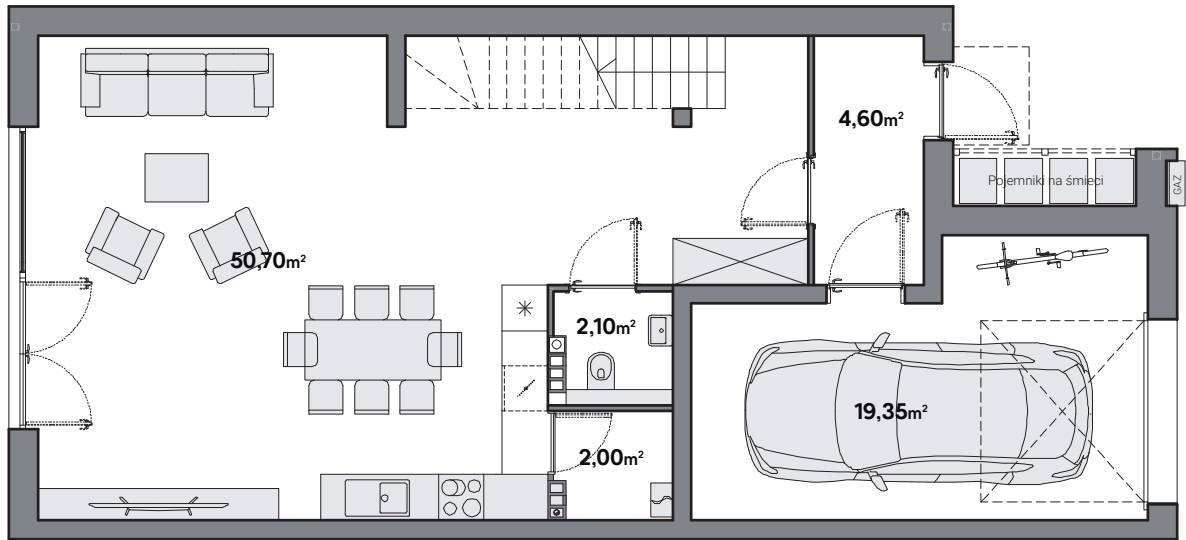

OGRÓD

Parter

Piętro

Poddasze: **40,00m²**
Powierzchnia po podłodze: **46,70m²**

Poddasze do własnej aranżacji

W cenie sprzedaży poddasze w standardzie nieużytkowym