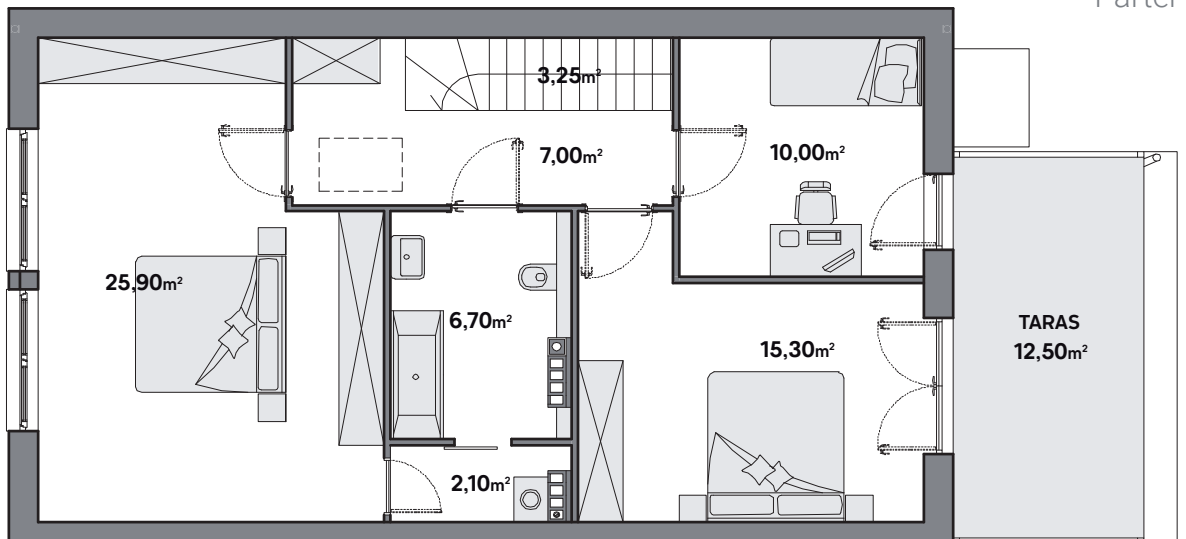

OGRÓD

Parter

Piętro

Poddasze: **40,00m²**
Powierzchnia po podłodze: **46,70m²**

Poddasze do własnej aranżacji

W cenie sprzedaży poddasze w standardzie nieużytkowym