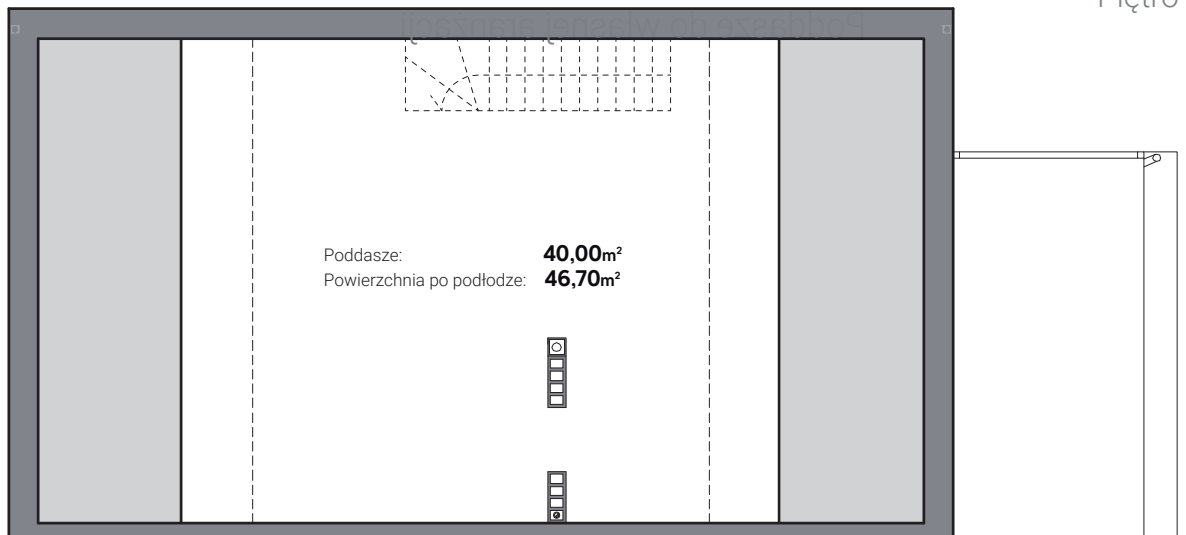

OGRÓD

Parter

Piętro

Poddasze: **40,00m²**
Powierzchnia po podłodze: **46,70m²**

Poddasze do własnej aranżacji

W cenie sprzedaży poddasze w standardzie nieużytkowym