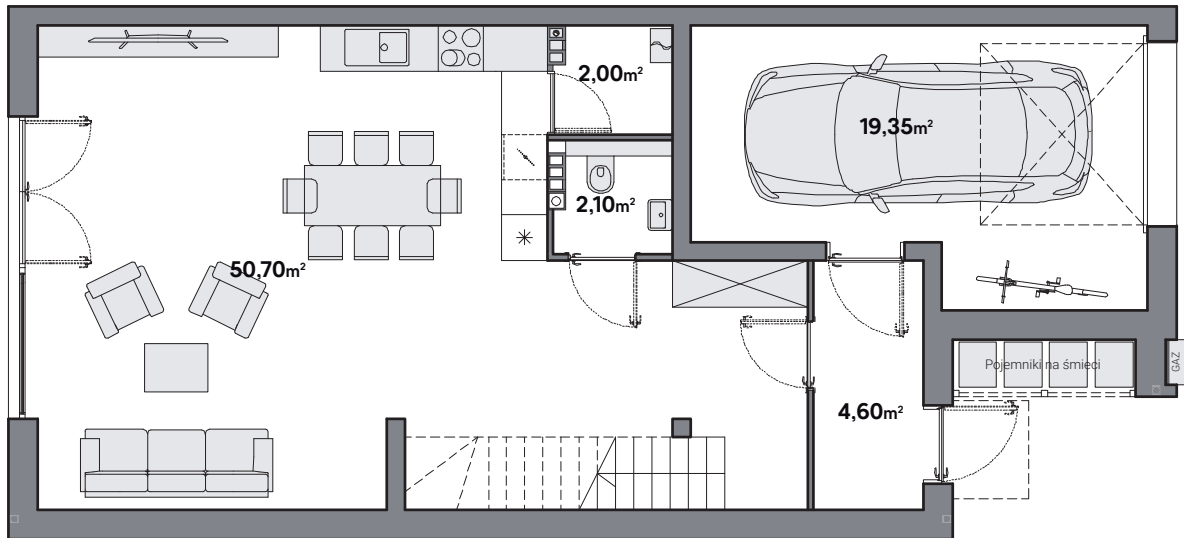

DOMYNA
SCHUBERTA

DOM E09
149,00m²
+40,00m²

OGRÓD

Parter

Piętro

Poddasze: **40,00m²**
Powierzchnia po podłodze: **46,70m²**

Poddasze do własnej aranżacji

W cenie sprzedaży poddasze w standardzie nieużytkowym