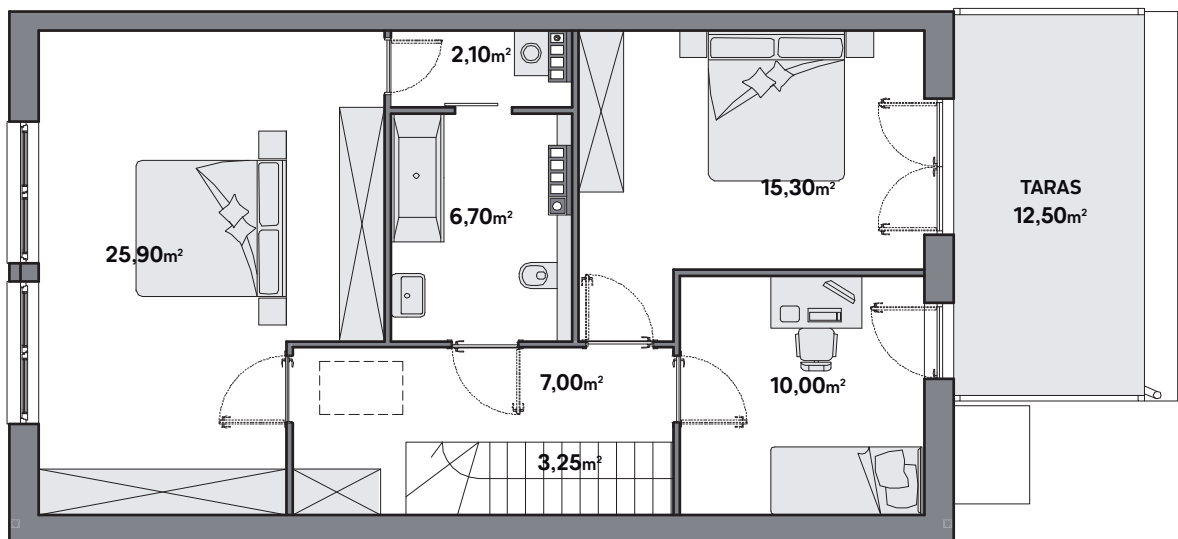

DOMYNA
SCHUBERTA

DOM E09
149,00m²
+40,00m²

OGRÓD

Parter

Piętro

Poddasze: **40,00m²**
Powierzchnia po podłodze: **46,70m²**

Poddasze do własnej aranżacji

W cenie sprzedaży poddasze w standardzie nieużytkowym