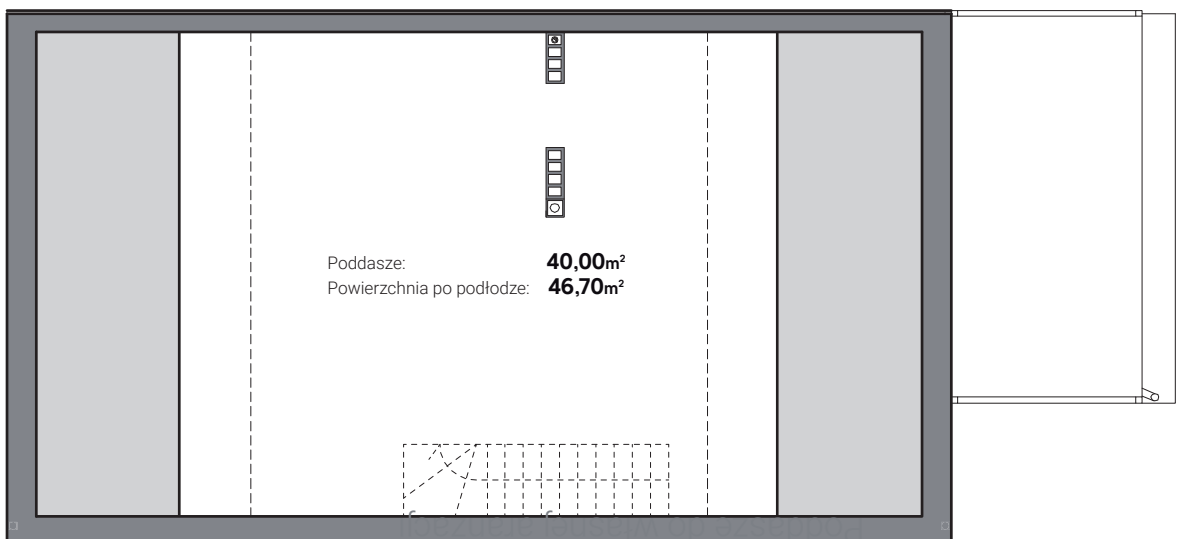

DOMYNA
SCHUBERTA

DOM E09
149,00m²
+40,00m²

OGRÓD

Parter

Piętro

Poddasze: **40,00m²**
Powierzchnia po podłodze: **46,70m²**

Poddasze do własnej aranżacji

W cenie sprzedaży poddasze w standardzie nieużytkowym