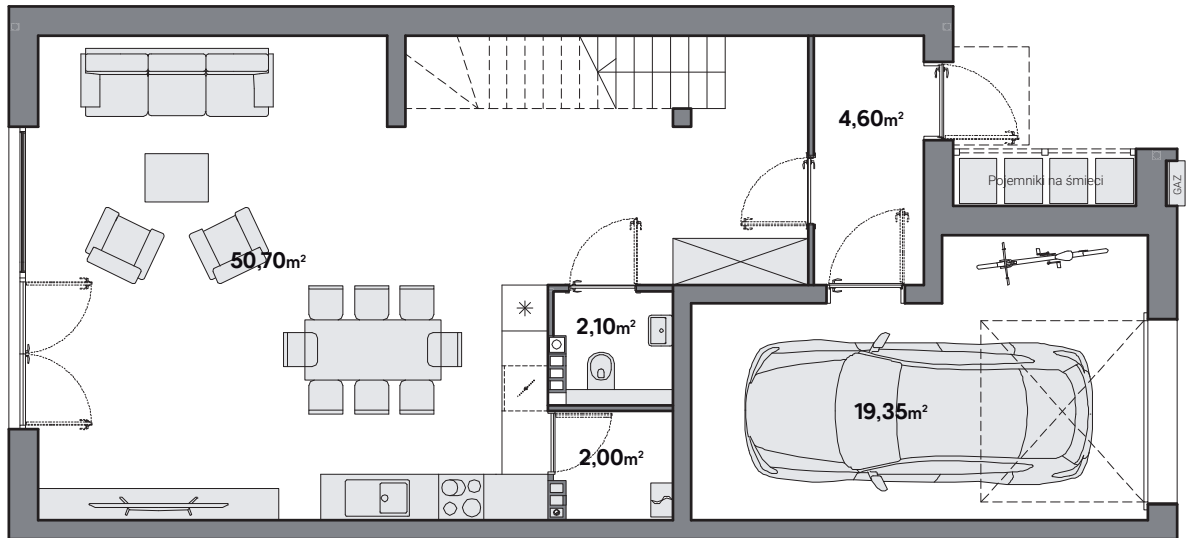

OGRÓD

Parter

Piętro

Poddasze: **40,00m²**
Powierzchnia po podłodze: **46,70m²**

Poddasze do własnej aranżacji
W cenie sprzedaży poddasze w standardzie nieużytkowym