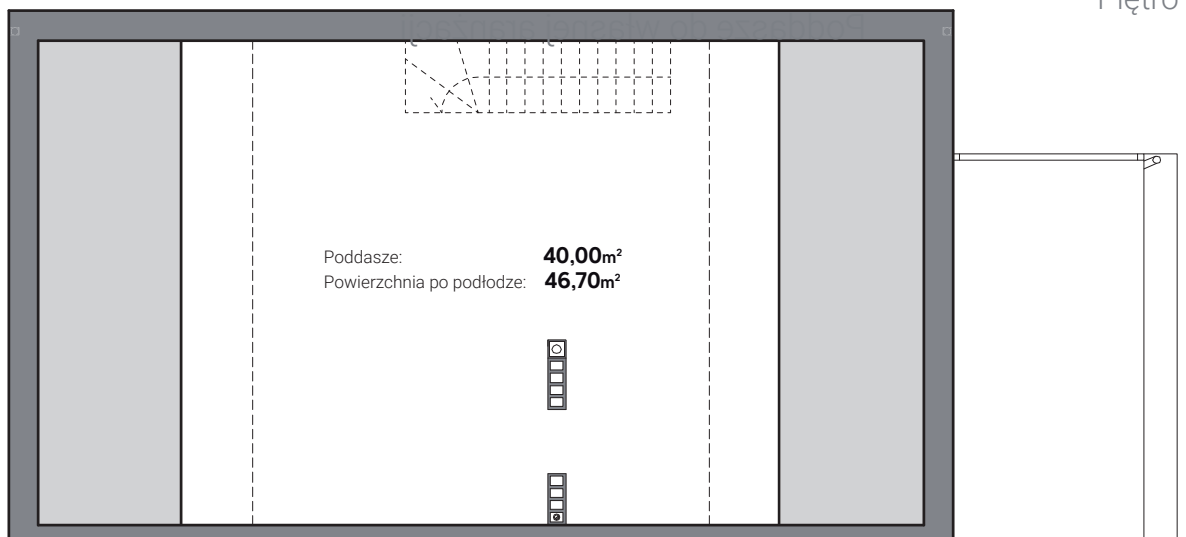

OGRÓD

Parter

Piętro

Poddasze: **40,00m²**
Powierzchnia po podłodze: **46,70m²**

Poddasze do własnej aranżacji
W cenie sprzedaży poddasze w standardzie nieużytkowym