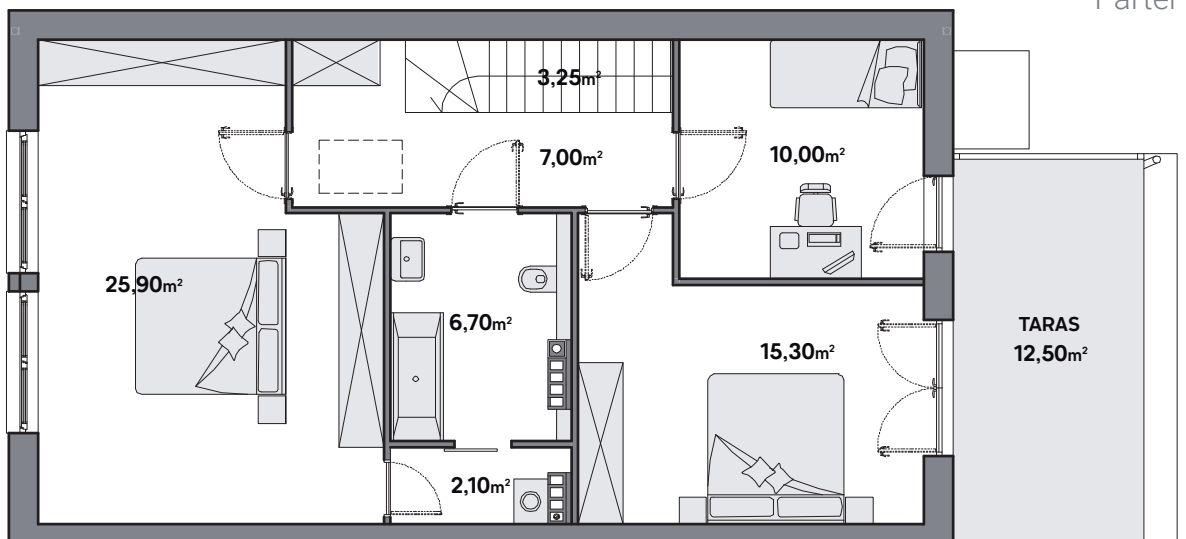

OGRÓD

Parter

Piętro

Poddasze: **40,00m²**
Powierzchnia po podłodze: **46,70m²**

Poddasze do własnej aranżacji
W cenie sprzedaży poddasze w standardzie nieużytkowym