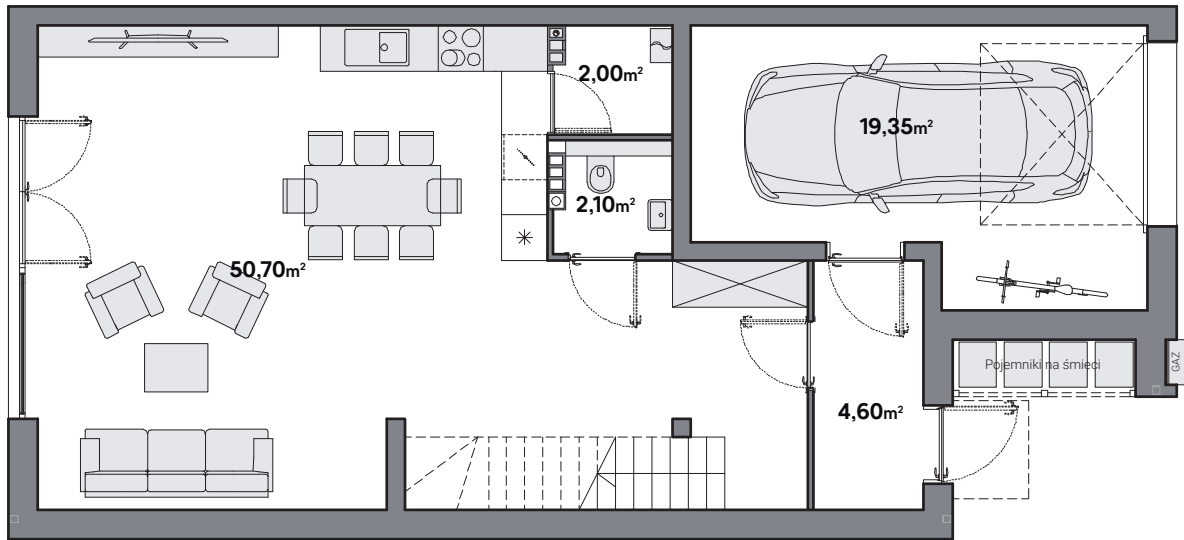

DOMYNA
SCHUBERTA

DOM E07
149,00m²
+40,00m²

OGRÓD

Parter

Piętro

Poddasze do własnej aranżacji

W cenie sprzedaży poddasze w standardzie nieużytkowym