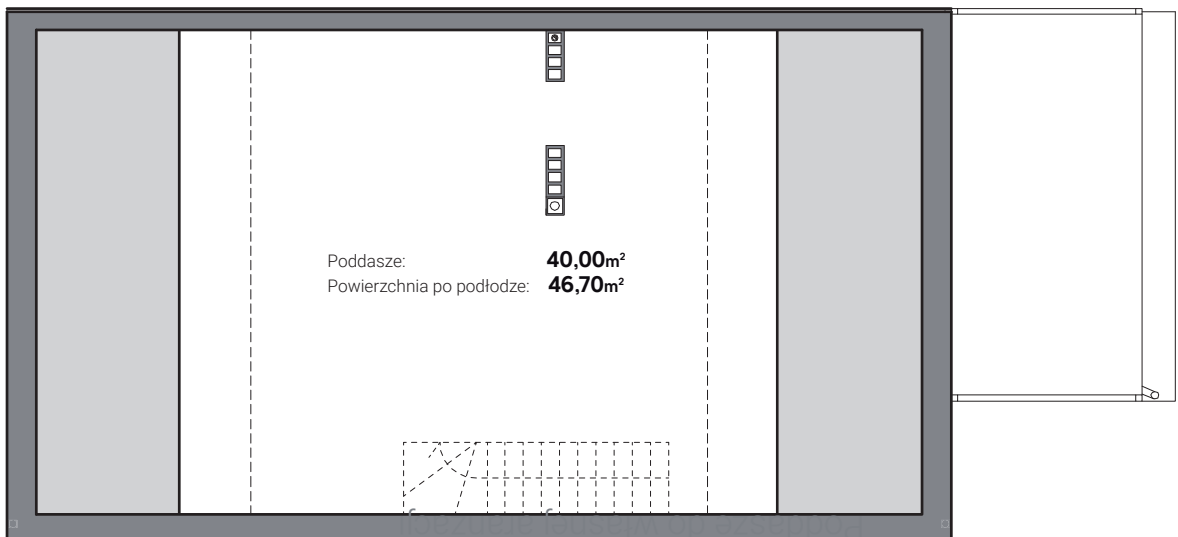

DOMYNA
SCHUBERTA

DOM E07
149,00m²
+40,00m²

OGRÓD

Parter

Piętro

Poddasze do własnej aranżacji

W cenie sprzedaży poddasze w standardzie nieużytkowym