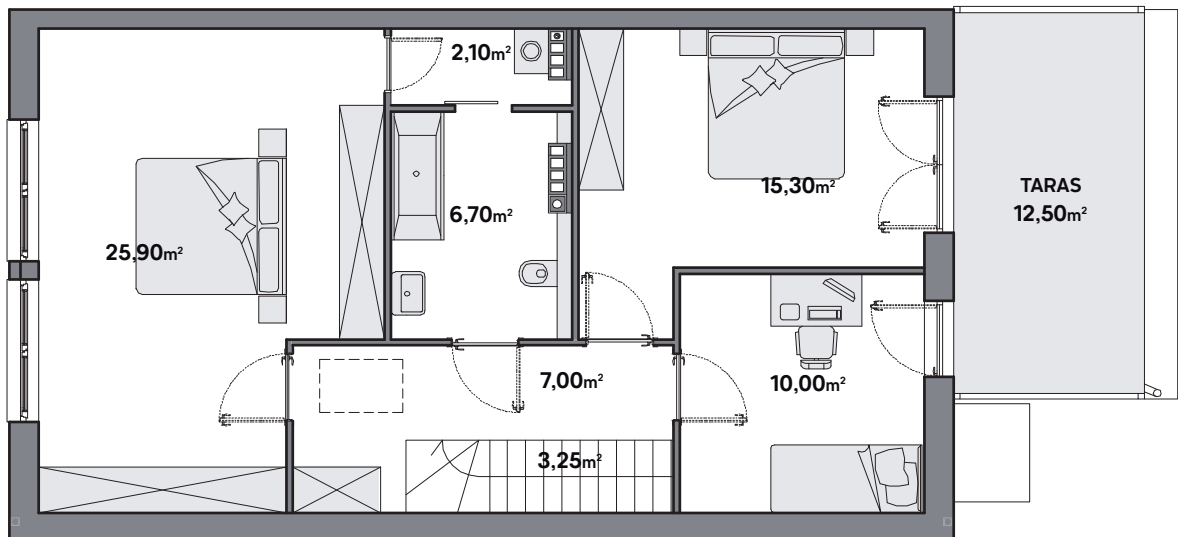

DOMYNA
SCHUBERTA

DOM E07
149,00m²
+40,00m²

OGRÓD

Parter

Piętro

Poddasze do własnej aranżacji

W cenie sprzedaży poddasze w standardzie nieużytkowym