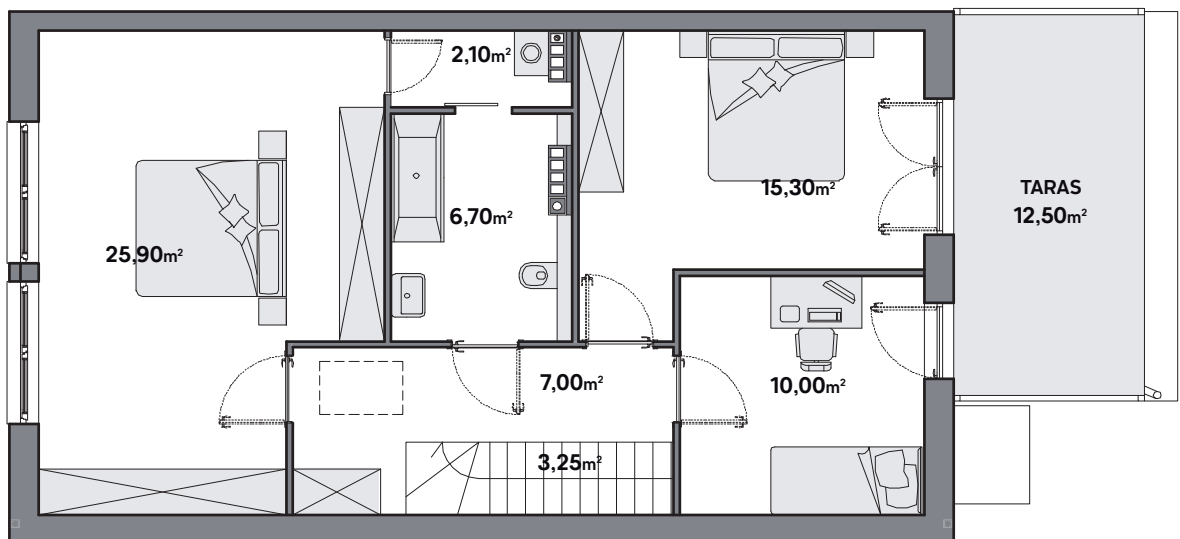

DOMYNA
SCHUBERTA

DOM E05
149,00m²
+40,00m²

OGRÓD

Parter

Piętro

Poddasze: **40,00m²**
Powierzchnia po podłodze: **46,70m²**

Poddasze do własnej aranżacji

W cenie sprzedaży poddasze w standardzie nieużytkowym