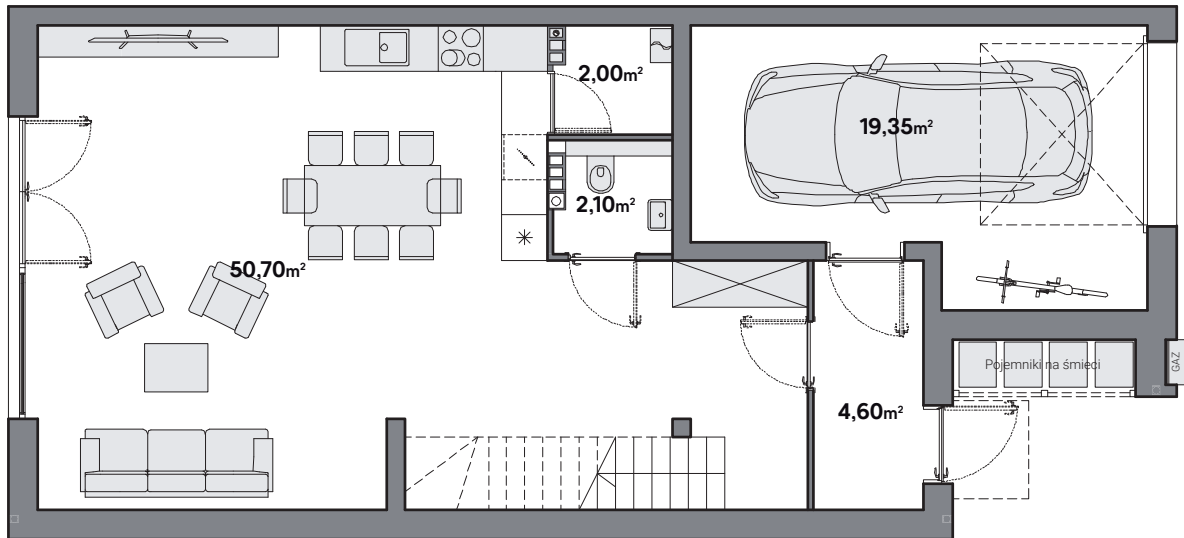

DOMYNA
SCHUBERTA

DOM E05
149,00m²
+40,00m²

OGRÓD

Parter

Piętro

Poddasze: **40,00m²**
Powierzchnia po podłodze: **46,70m²**

Poddasze do własnej aranżacji

W cenie sprzedaży poddasze w standardzie nieużytkowym