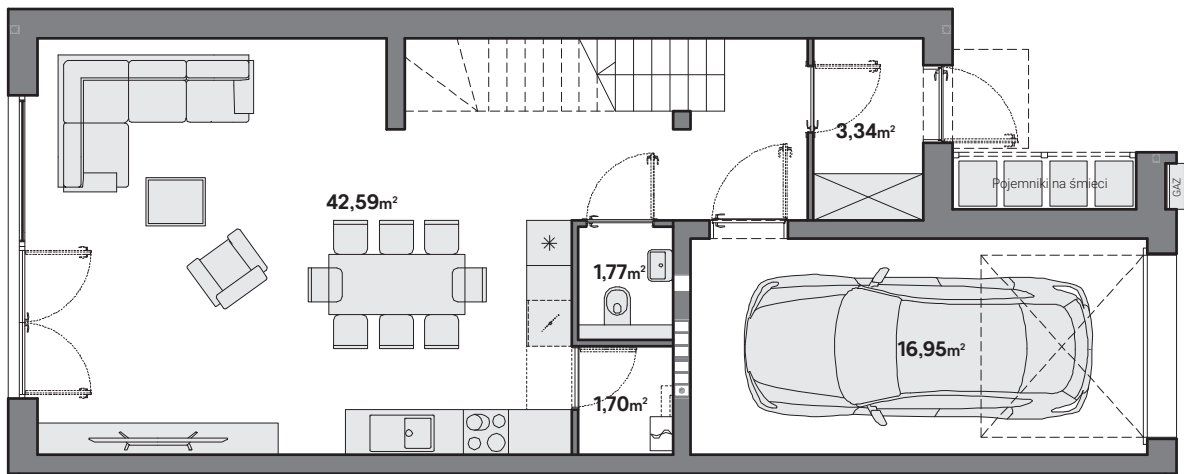

DOMY NA
SCHUBERTA

DOM E02
127,00m²
+34,00m²

OGRÓD

Parter

Piętro

Poddasze: **34,00m²**
Powierzchnia po podłodze: **39,50m²**

Poddasze do własnej aranżacji
W cenie sprzedaży poddasze w standardzie nieużytkowym