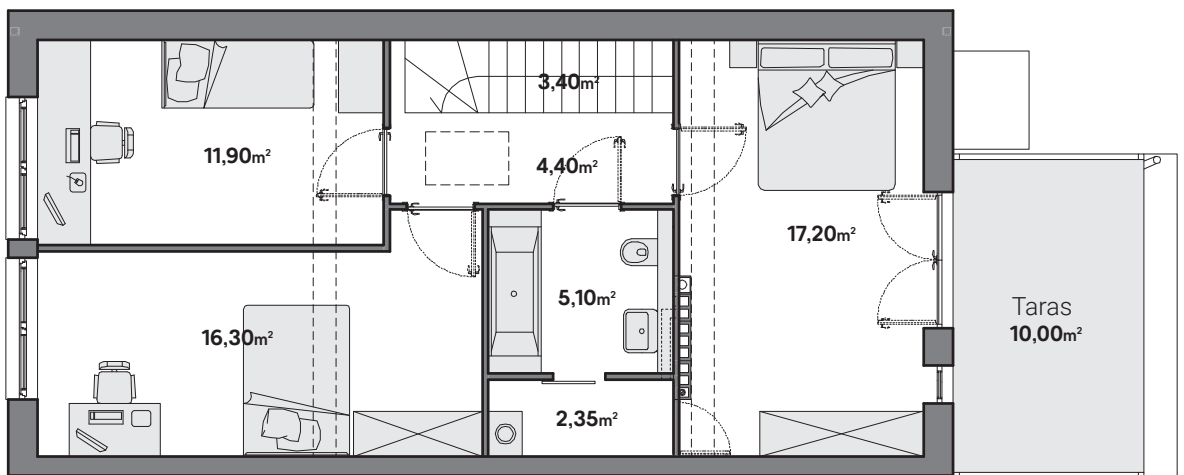

DOMY NA
SCHUBERTA

DOM E02
127,00m²
+34,00m²

OGRÓD

Parter

Piętro

Poddasze: **34,00m²**
Powierzchnia po podłodze: **39,50m²**

Poddasze do własnej aranżacji
W cenie sprzedaży poddasze w standardzie nieużytkowym