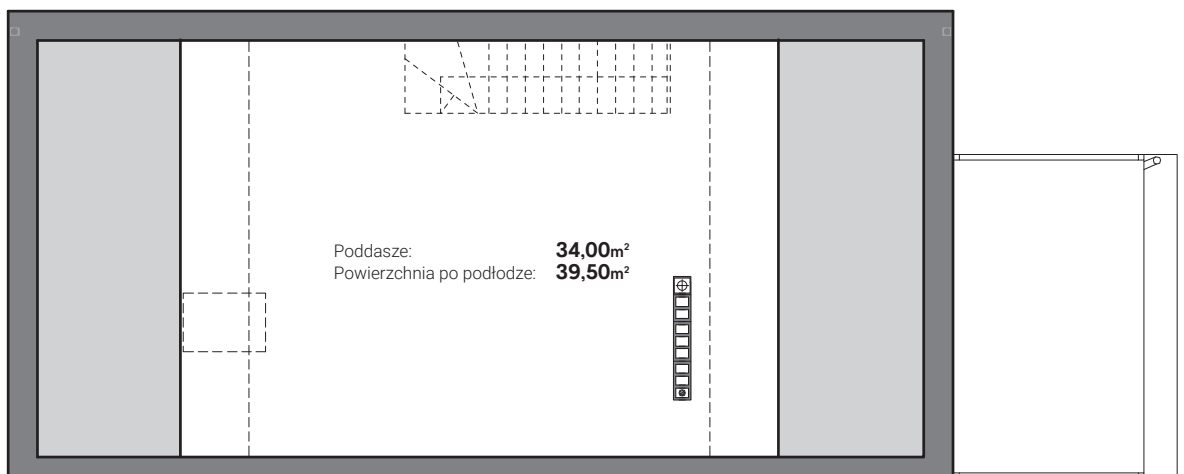

DOMY NA
SCHUBERTA

DOM E02
127,00m²
+34,00m²

OGRÓD

Parter

Piętro

Poddasze: **34,00m²**
Powierzchnia po podłodze: **39,50m²**

Poddasze do własnej aranżacji
W cenie sprzedaży poddasze w standardzie nieużytkowym