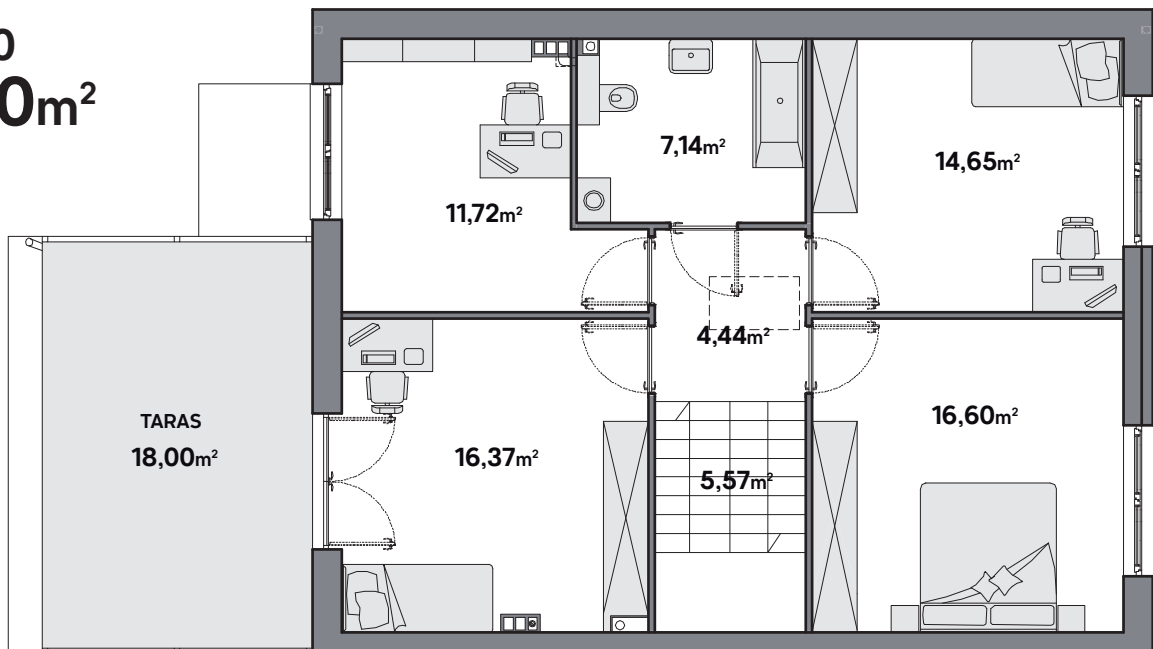

DOMY NA
SCHUBERTA

Parter

DOM D10
163,60m²
+39,00m²

Piętro

Poddasze
do własnej
aranżacji

W cenie sprzedaży
poddasze w standardzie
nieużytkowym