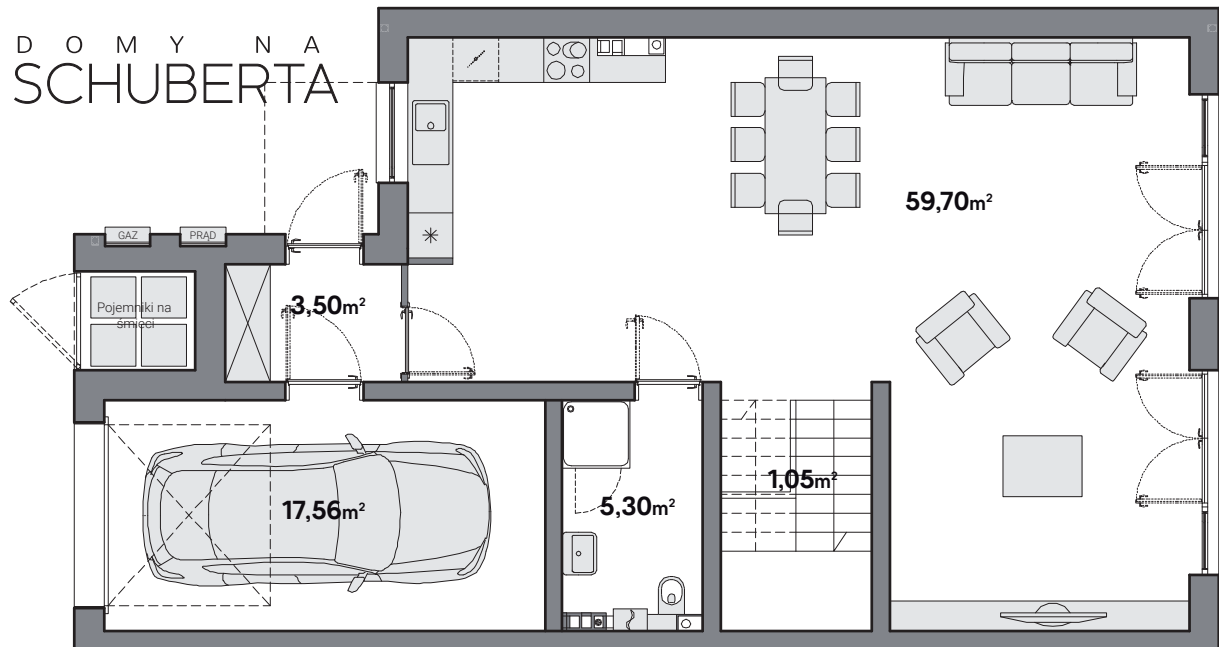

DOMY NA
SCHUBERTA

Parter

DOM D10
163,60m²
+39,00m²

Piętro

Poddasze
do własnej
aranżacji

W cenie sprzedaży
poddasze w standardzie
nieużytkowym