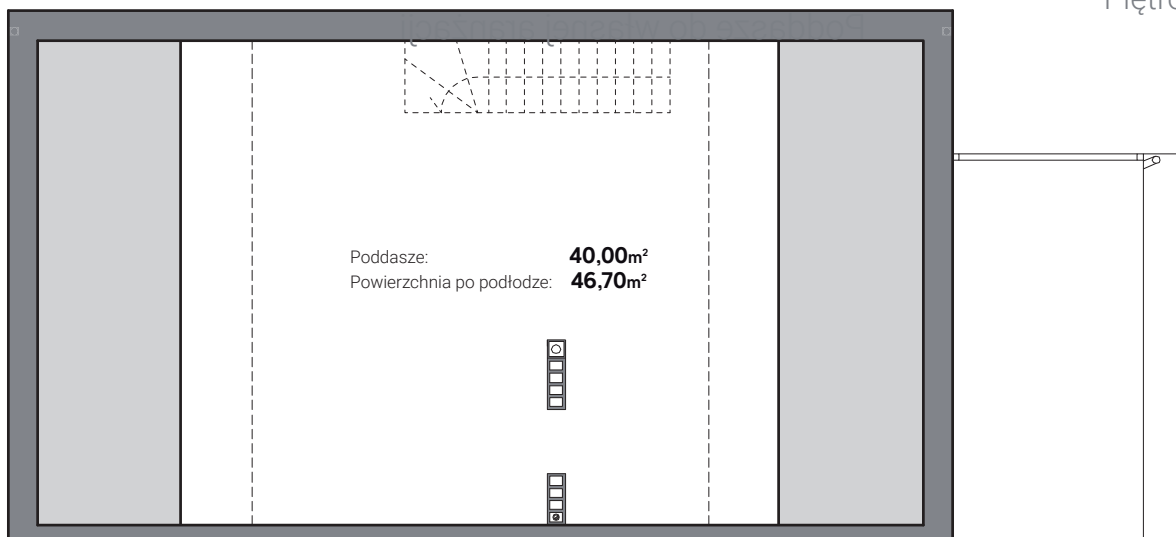

DOMY NA
SCHUBERTA

DOM D07
149,00m²
+40,00m²

OGRÓD

Parter

Piętro

Poddasze: **40,00m²**
Powierzchnia po poddasze: **46,70m²**

Poddasze do własnej aranżacji

W cenie sprzedaży poddasze w standardzie nieużytkowym