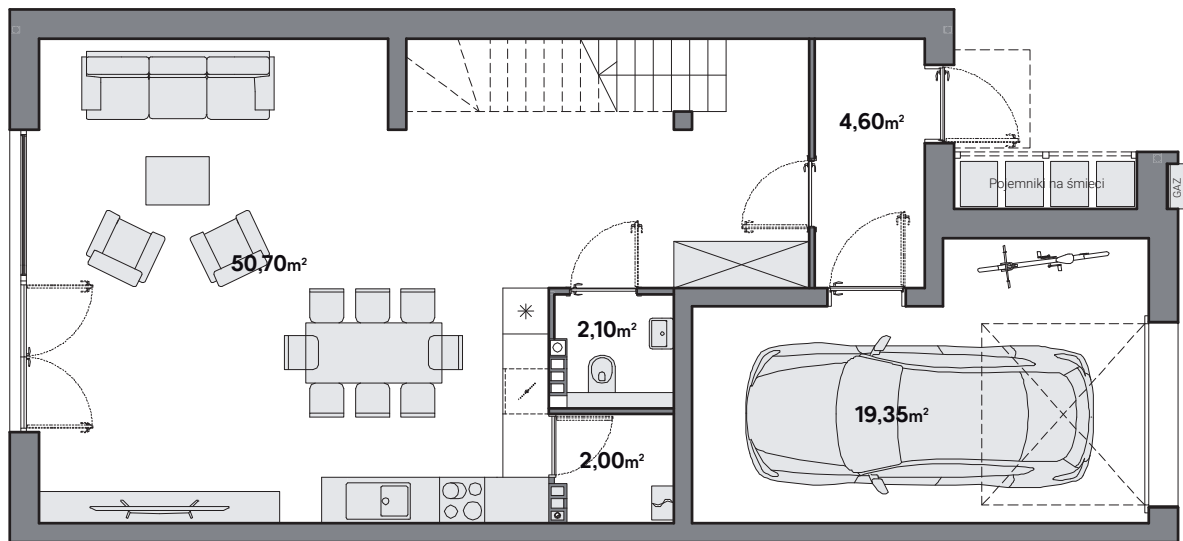

DOMY NA
SCHUBERTA

DOM D07
149,00m²
+40,00m²

OGRÓD

Parter

Piętro

Poddasze: **40,00m²**
Powierzchnia po poddasze: **46,70m²**

Poddasze do własnej aranżacji

W cenie sprzedaży poddasze w standardzie nieużytkowym