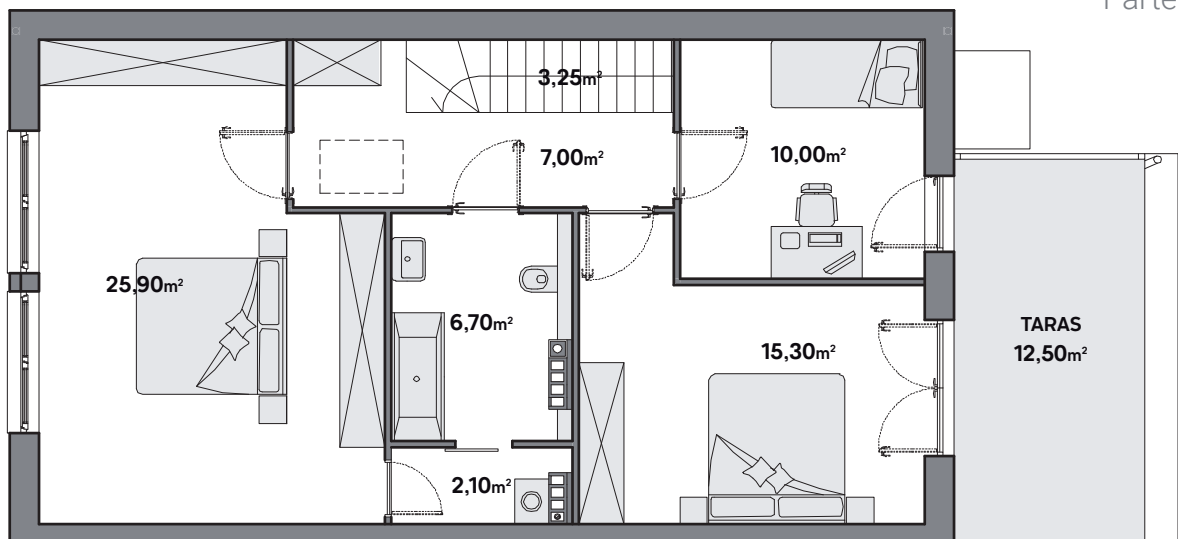

DOMY NA
SCHUBERTA

DOM D07
149,00m²
+40,00m²

OGRÓD

Parter

Piętro

Poddasze: **40,00m²**
Powierzchnia po poddasze: **46,70m²**

Poddasze do własnej aranżacji

W cenie sprzedaży poddasze w standardzie nieużytkowym